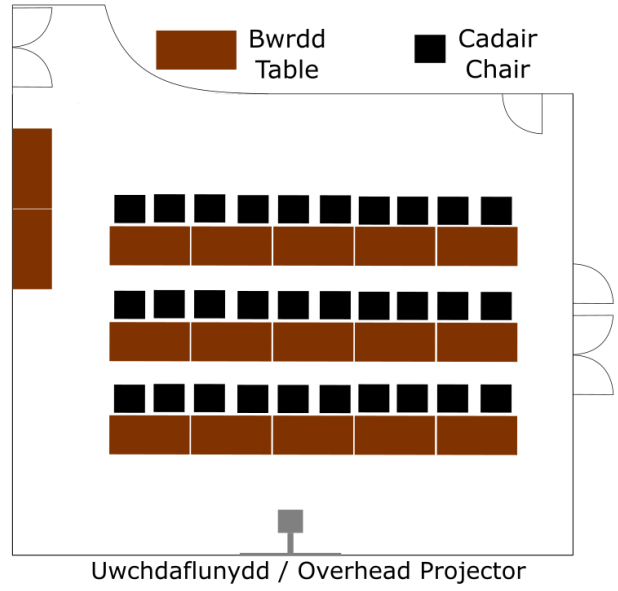

ORIEL MÔN

Ystafell Amlbwrpas Tunncliffe Multipurpose Room

Opsiynau Gosodiad / Layout Options

Uwchdaflunydd / Overhead Projector

Optiwn / Option 1

Uwchdaflunydd / Overhead Projector

Optiwn / Option 2

Opsiwn / Option 3

Opsiwn / Option 4

Opsiwn / Option 5

Opsiwn / Option 6

Uwchdaflunydd / Overhead Projector

Opsiwn / Option 7

Uwchdaflunydd / Overhead Projector

Opsiwn / Option 8