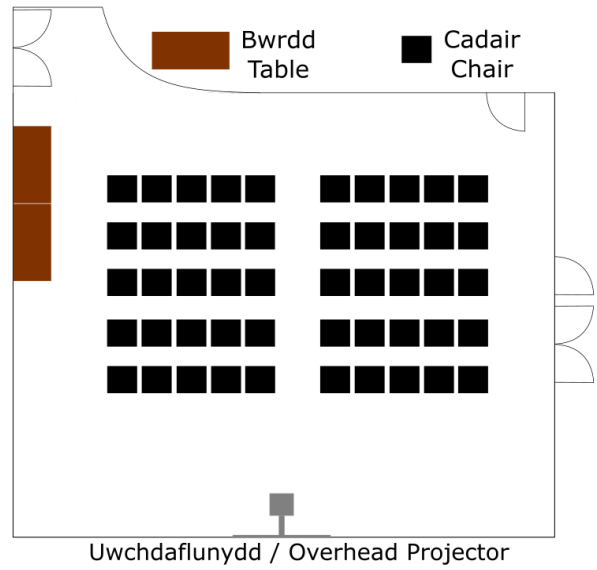

ORIEL MÔN

Ystafell Amlbwrpas Tunncliffe Multipurpose Room

Opsiynau Gosodiad / Layout Options

Uwchdaflunydd / Overhead Projector

Optiwn / Option 1

Uwchdaflunydd / Overhead Projector

Optiwn / Option 2

Opsiwn / Option 3

Opsiwn / Option 4

Opsiwn / Option 5

Opsiwn / Option 6

Uwchdaflunydd / Overhead Projector

Opsiwn / Option 7

Uwchdaflunydd / Overhead Projector

Opsiwn / Option 8