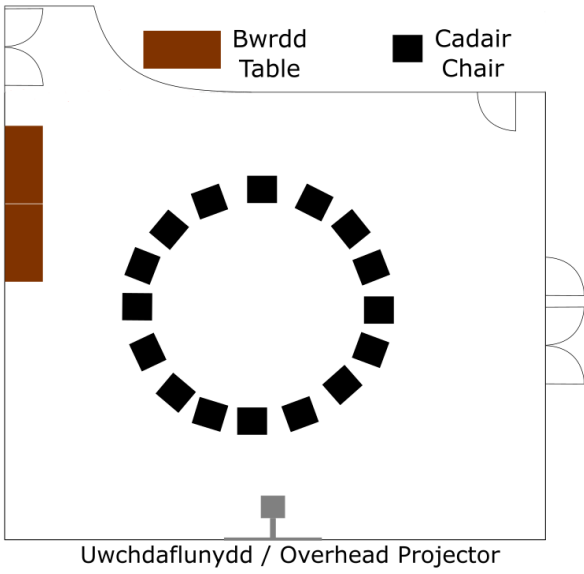

ORIEL MÔN

Ystafell Amlbwrpas Tunncliffe Multipurpose Room

Opsiynau Gosodiad / Layout Options

Uwchdaflunydd / Overhead Projector

Optiwn / Option 1

Uwchdaflunydd / Overhead Projector

Optiwn / Option 2

Opsiwn / Option 3

Opsiwn / Option 4

Opsiwn / Option 5

Opsiwn / Option 6

Uwchdaflunydd / Overhead Projector

Opsiwn / Option 7

Uwchdaflunydd / Overhead Projector

Opsiwn / Option 8