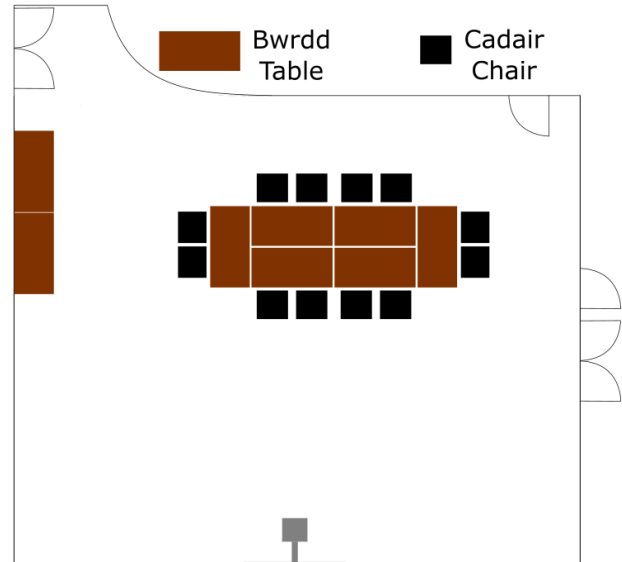

ORIEL MÔN

Ystafell Amlbwrpas Tunncliffe Multipurpose Room

Opsiynau Gosodiad / Layout Options

Uwchdaflunydd / Overhead Projector

Optiwn / Option 1

Uwchdaflunydd / Overhead Projector

Optiwn / Option 2

Opsiwn / Option 3

Opsiwn / Option 4

Opsiwn / Option 5

Opsiwn / Option 6

Uwchdaflunydd / Overhead Projector

Opsiwn / Option 7

Uwchdaflunydd / Overhead Projector

Opsiwn / Option 8