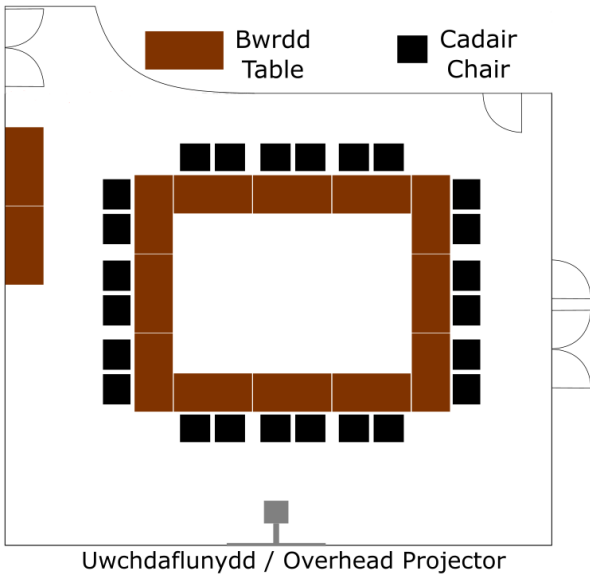

ORIEL MÔN

Ystafell Amlbwrpas Tunncliffe Multipurpose Room

Opsiynau Gosodiad / Layout Options

Uwchdaflunydd / Overhead Projector

Optiwn / Option 1

Uwchdaflunydd / Overhead Projector

Optiwn / Option 2

Opsiwn / Option 3

Opsiwn / Option 4

Opsiwn / Option 5

Opsiwn / Option 6

Uwchdaflunydd / Overhead Projector

Opsiwn / Option 7

Uwchdaflunydd / Overhead Projector

Opsiwn / Option 8