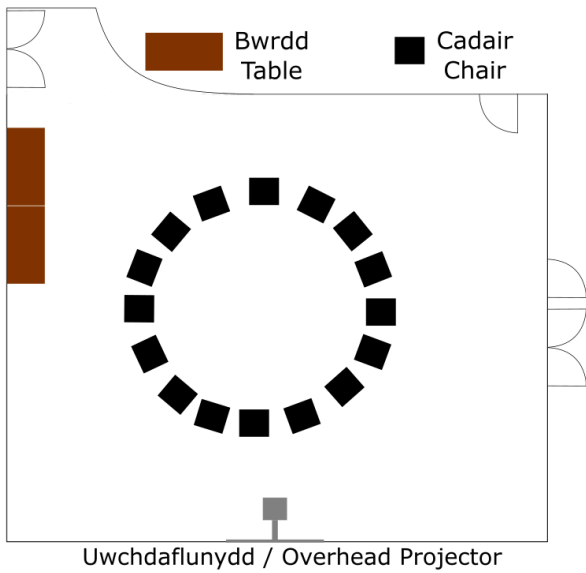

ORIEL MÔN

Ystafell Amlbwrpas Tunncliffe Multipurpose Room

Opsiynau Gosodiad / Layout Options

Uwchdaflunydd / Overhead Projector

Optiwn / Option 1

Uwchdaflunydd / Overhead Projector

Optiwn / Option 2

Opsiwn / Option 3

Opsiwn / Option 4

Opsiwn / Option 5

Opsiwn / Option 6

Uwchdaflunydd / Overhead Projector

Opsiwn / Option 7

Uwchdaflunydd / Overhead Projector

Opsiwn / Option 8