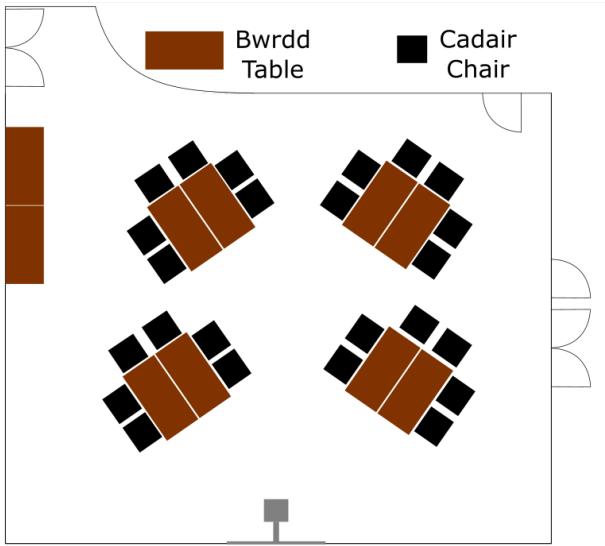

ORIEL MÔN

Ystafell Amlbwrpas Tunncliffe Multipurpose Room

Opsiynau Gosodiad / Layout Options

Uwchdaflunydd / Overhead Projector

Optiwn / Option 1

Uwchdaflunydd / Overhead Projector

Optiwn / Option 2

Opsiwn / Option 3

Opsiwn / Option 4

Opsiwn / Option 5

Opsiwn / Option 6

Uwchdaflunydd / Overhead Projector

Opsiwn / Option 7

Uwchdaflunydd / Overhead Projector

Opsiwn / Option 8