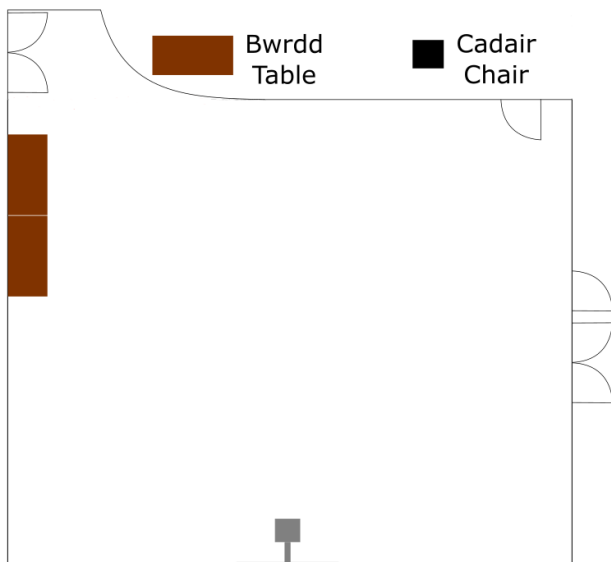

ORIEL MÔN

Ystafell Amlbwrpas Tunncliffe Multipurpose Room

Opsiynau Gosodiad / Layout Options

Uwchdaflunydd / Overhead Projector

Optiwn / Option 1

Uwchdaflunydd / Overhead Projector

Optiwn / Option 2

Opsiwn / Option 3

Opsiwn / Option 4

Opsiwn / Option 5

Opsiwn / Option 6

Uwchdaflunydd / Overhead Projector

Opsiwn / Option 7

Uwchdaflunydd / Overhead Projector

Opsiwn / Option 8