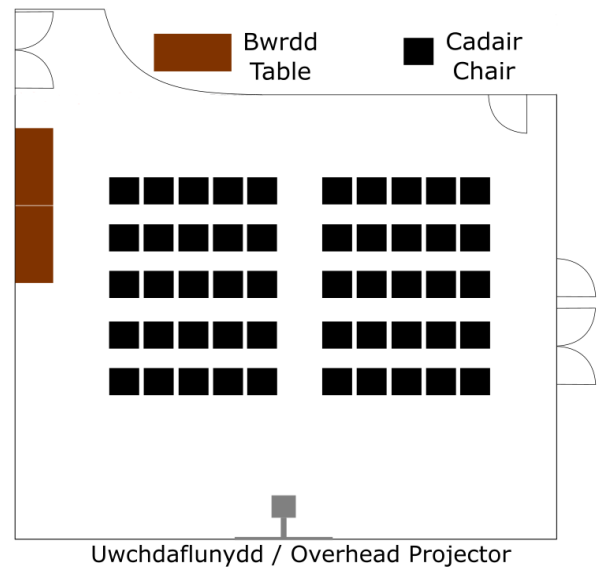

ORIEL MÔN

Ystafell Amlbwrpas Tunncliffe Multipurpose Room

Opsiynau Gosodiad / Layout Options

Uwchdaflunydd / Overhead Projector

Optiwn / Option 1

Uwchdaflunydd / Overhead Projector

Optiwn / Option 2

Opsiwn / Option 3

Opsiwn / Option 4

Opsiwn / Option 5

Opsiwn / Option 6

Uwchdaflunydd / Overhead Projector

Opsiwn / Option 7

Uwchdaflunydd / Overhead Projector

Opsiwn / Option 8