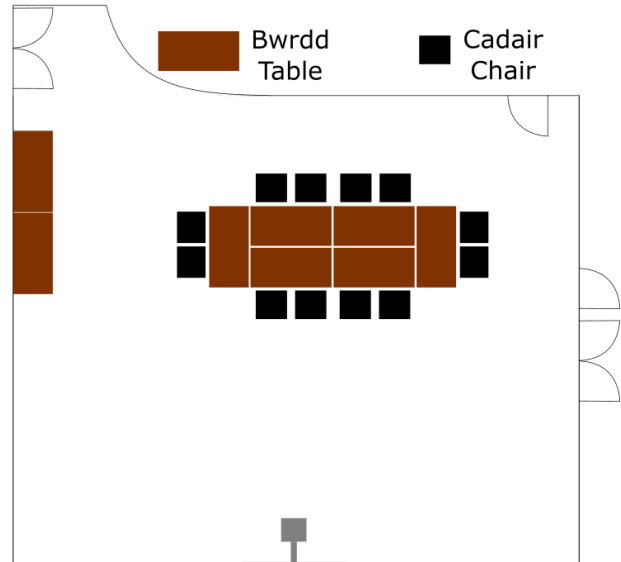

ORIEL MÔN

Ystafell Amlbwrpas Tunncliffe Multipurpose Room

Opsiynau Gosodiad / Layout Options

Uwchdaflunydd / Overhead Projector

Optiwn / Option 1

Uwchdaflunydd / Overhead Projector

Optiwn / Option 2

Opsiwn / Option 3

Opsiwn / Option 4

Opsiwn / Option 5

Opsiwn / Option 6

Uwchdaflunydd / Overhead Projector

Opsiwn / Option 7

Uwchdaflunydd / Overhead Projector

Opsiwn / Option 8