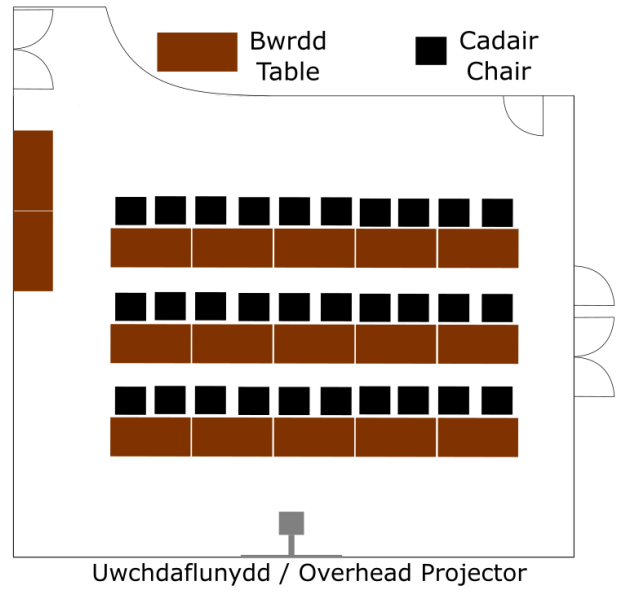

ORIEL MÔN

Ystafell Amlbwrpas Tunncliffe Multipurpose Room

Opsiynau Gosodiad / Layout Options

Uwchdaflunydd / Overhead Projector

Optiwn / Option 1

Uwchdaflunydd / Overhead Projector

Optiwn / Option 2

Opsiwn / Option 3

Opsiwn / Option 4

Opsiwn / Option 5

Opsiwn / Option 6

Uwchdaflunydd / Overhead Projector

Opsiwn / Option 7

Uwchdaflunydd / Overhead Projector

Opsiwn / Option 8