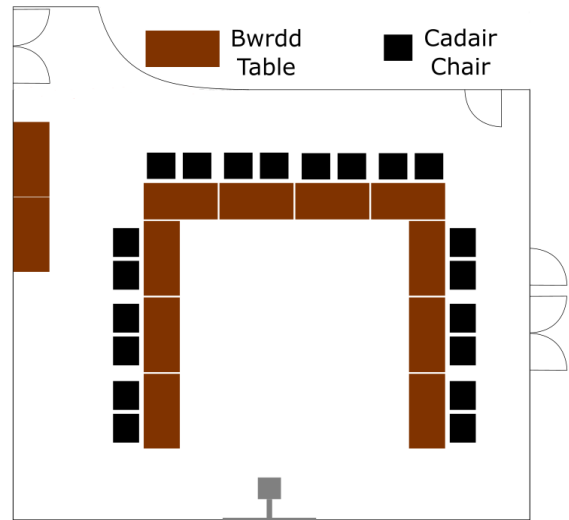

ORIEL MÔN

Ystafell Amlbwrpas Tunncliffe Multipurpose Room

Opsiynau Gosodiad / Layout Options

Uwchdaflunydd / Overhead Projector

Optiwn / Option 1

Uwchdaflunydd / Overhead Projector

Optiwn / Option 2

Opsiwn / Option 3

Opsiwn / Option 4

Opsiwn / Option 5

Opsiwn / Option 6

Uwchdaflunydd / Overhead Projector

Opsiwn / Option 7

Uwchdaflunydd / Overhead Projector

Opsiwn / Option 8