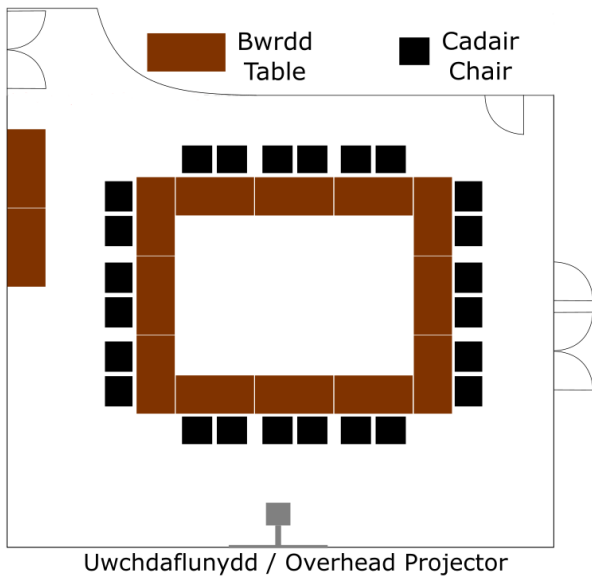

ORIEL MÔN

Ystafell Amlbwrpas Tunncliffe Multipurpose Room

Opsiynau Gosodiad / Layout Options

Uwchdaflunydd / Overhead Projector

Optiwn / Option 1

Uwchdaflunydd / Overhead Projector

Optiwn / Option 2

Opsiwn / Option 3

Opsiwn / Option 4

Opsiwn / Option 5

Opsiwn / Option 6

Uwchdaflunydd / Overhead Projector

Opsiwn / Option 7

Uwchdaflunydd / Overhead Projector

Opsiwn / Option 8